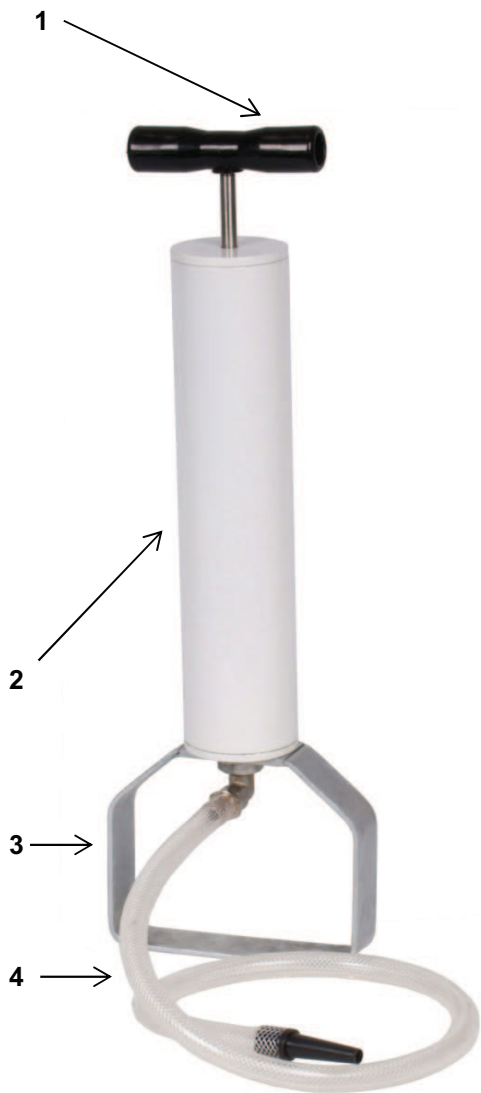

<b>DATI TECNICI / <i>technical sheet</i></b>	<b>POMPA PER ASPIRAZIONE ARIA</b> <i>pump for air suction</i>
--	--

**MATERIALI / *components***

1	MANICO <i>handle pump</i>	LEGNO <i>wood</i>
2	CORPO POMPA <i>pump frame</i>	ALLUMINIO VERNICIATO <i>painted aluminium</i>
3	STAFFA PER PIEDE <i>bracket foot</i>	FERRO ZINCATO <i>galvanized iron</i>
4	TUBO CON RACCORDO <i>hose with connection</i>	PVC TELATO <i>reinforced pvc</i>

**CAPACITA :** 0,75 litri

**PESO :** 1,5 kg

**LUNGHEZZA TOTALE :** 485 mm

**LUNGHEZZA CAMERA :** 290 mm

**DIAMETRO CAMERA :** 60 mm

**LUNGHEZZA TUBO :** 800 mm

**CARATTERISTICHE** corpo in alluminio. Corredata di tubo con raccordo in PP; manico girevole ; funziona in qualsiasi posizione. Completamente smontabile

**CAPACITY :** 0,75 litre

**WEIGHT :** 1,5 kg

**TOTAL LENGTH :** 485 mm

**CYLINDER LENGTH :** 290 mm

**DIAMETER CYLINDER :** 60 mm

**HOSEPIPE LENGTH :** 800 mm

**CHARACTERISTICS :** frame in aluminium. Supplied with hose and fitting; rotating handle ; operates in all positions. Totally dismountable